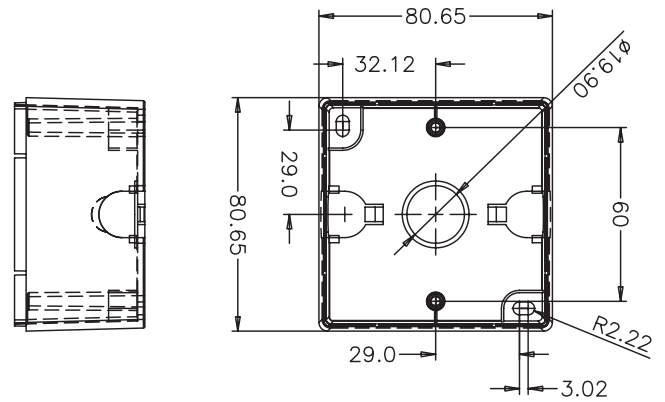

LBC 1411/10 和 LBC 1411/20 尺寸(毫米)

LBC 1420/10 和 LBC 1420/20 尺寸(毫米)

LBC 1431/10 尺寸(毫米)

LM1-SMB-U40 尺寸(毫米)

LM1-SMB-U40 详图

LBC 1411/10 电路图

LBC 1401/10 电路图

LBC 1411/20 电路图

LBC 1401/20 电路图

LBC 1420/10 电路图

LBC 1420/20 电路图

LBC 1431/10 电路图

技术规格

电气指标

LBC 1401/10 和 /20

额定功率	12 W
输入电压	100 V
衰减幅度	5 x 3 dB + 关闭
频率响应	50 Hz 至 20 kHz (-1 dB)
THD	<0.5%
电流消耗	20 mA , 24 VDC
连接器	螺丝端子

LBC 1431/10

额定功率	100 W
输入电压	100 V
音源数	5 个音源 + 关闭
连接器	螺丝端子

机械指标

LBC 1401/10 和 /20

尺寸(宽 x 高 x 厚)	81 x 81 x 45.5 毫米
重量	214 克
颜色	白色 (RAL 9010)

LBC 1411/10 和 /20

尺寸(宽 x 高 x 厚)	81 x 81 x 45.5 毫米
重量	217 克
颜色	白色 (RAL 9010)

LBC 1420/10 和 /20

尺寸(宽 x 高 x 厚)	87 x 147 x 61.5 毫米
重量	512 克(包括表面安装盒)
颜色	白色 (RAL 9010)

LBC 1431/10

尺寸(宽 x 高 x 厚)	81 x 81 x 33.4 毫米
重量	110 克
颜色	白色 (RAL 9010)

LM1-SMB-U40

尺寸(宽 x 高 x 厚)	80.65 x 80.65 x 45 毫米
重量	60 克
颜色	白色 (RAL 9010)