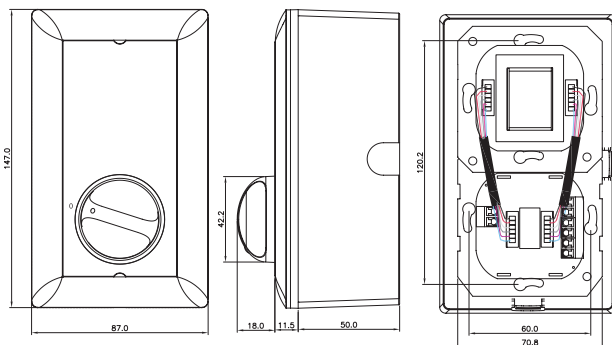

音量控制器的设计和颜色可以完美融入任何室内场合。此外，在设计过程中，还针对安装简易性、操作方便性和可靠性进行了优化。

音量控制器和音源选择器可以与 Gira 标准 55 系统开关及其附件配合使用。

互连组件
螺丝接头

证书与认可

地区	认证
欧洲	CE LBC 14xx/10 LBC 14xx/20
安全	符合 EN 60065 标准
阻燃	符合 UL 94 V0 标准

安装/配置

LBC 1401/10 和 LBC 1401/20 尺寸(毫米)

LBC 1411/10 和 LBC 1411/20 尺寸(毫米)

LBC 1420/10 和 LBC 1420/20 尺寸(毫米)

LBC 1431/10 尺寸(毫米)

LM1-SMB-U40 尺寸(毫米)

LM1-SMB-U40 详图

LBC 1411/10 电路图

LBC 1401/10 电路图

LBC 1411/20 电路图

LBC 1431/10

额定功率	100 W
输入电压	100 V
音源数	5 个音源 + 关闭
连接器	螺丝端子

机械指标

LBC 1401/10 和 /20

尺寸(宽 x 高 x 厚)	81 x 81 x 45.5 毫米
重量	214 克
颜色	白色 (RAL 9010)

LBC 1411/10 和 /20

尺寸(宽 x 高 x 厚)	81 x 81 x 45.5 毫米
重量	217 克
颜色	白色 (RAL 9010)

LBC 1420/10 和 /20

尺寸(宽 x 高 x 厚)	87 x 147 x 61.5 毫米
重量	512 克(包括表面安装盒)
颜色	白色 (RAL 9010)

LBC 1431/10

尺寸(宽 x 高 x 厚)	81 x 81 x 33.4 毫米
重量	110 克
颜色	白色 (RAL 9010)

LM1-SMB-U40

尺寸(宽 x 高 x 厚)	80.65 x 80.65 x 45 毫米
重量	60 克
颜色	白色 (RAL 9010)