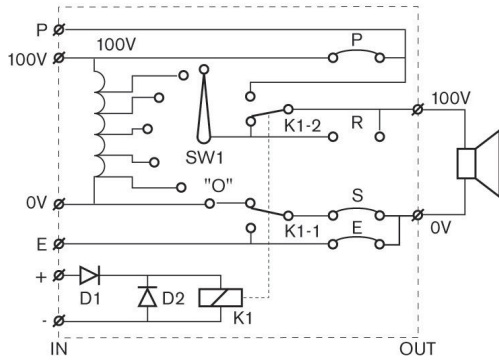

LBC 1411/10 和 LBC 1411/20 尺寸(毫米)

LBC 1420/10 和 LBC 1420/20 尺寸(毫米)

LBC 1431/10 尺寸(毫米)

LM1-SMB-U40 尺寸(毫米)

LM1-SMB-U40 详图

LBC 1411/10 电路图

LBC 1401/10 电路图

LBC 1411/20 电路图

LBC 1401/20 电路图

LBC 1420/10 电路图

LBC 1420/20 电路图

LBC 1431/10 电路图

技术规格

电气指标

LBC 1401/10 和 /20

额定功率	12 W
输入电压	100 V
衰减幅度	5 x 3 dB + 关闭
频率响应	50 Hz 至 20 kHz (-1 dB)
THD	<0.5%
电流消耗	20 mA , 24 VDC
连接器	螺丝端子