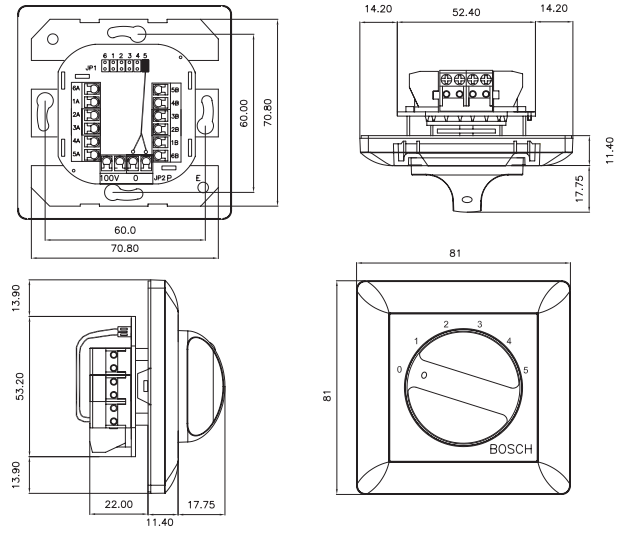

音量控制器的设计和颜色可以完美融入任何室内场合。此外，在设计过程中，还针对安装简易性、操作方便性和可靠性进行了优化。

音量控制器和音源选择器可以与 Gira 标准 55 系统开关及其附件配合使用。

互连组件
螺丝接头

证书与认可

地区	认证
欧洲	CE LBC 14xx/10 LBC 14xx/20
安全	符合 EN 60065 标准
阻燃	符合 UL 94 V0 标准

安装/配置

LBC 1401/10 和 LBC 1401/20 尺寸(毫米)

LBC 1411/10 和 LBC 1411/20 尺寸(毫米)

LBC 1420/10 和 LBC 1420/20 尺寸(毫米)

LBC 1431/10 尺寸(毫米)

LM1-SMB-U40 尺寸(毫米)

LM1-SMB-U40 详图

LBC 1411/10 电路图

LBC 1401/10 电路图

LBC 1411/20 电路图

LBC 1431/10

额定功率	100 W
输入电压	100 V
音源数	5 个音源 + 关闭
连接器	螺丝端子

机械指标

LBC 1401/10 和 /20

尺寸(宽 x 高 x 厚)	81 x 81 x 45.5 毫米
重量	214 克
颜色	白色 (RAL 9010)

LBC 1411/10 和 /20

尺寸(宽 x 高 x 厚)	81 x 81 x 45.5 毫米
重量	217 克
颜色	白色 (RAL 9010)

LBC 1420/10 和 /20

尺寸(宽 x 高 x 厚)	87 x 147 x 61.5 毫米
重量	512 克(包括表面安装盒)
颜色	白色 (RAL 9010)

LBC 1431/10

尺寸(宽 x 高 x 厚)	81 x 81 x 33.4 毫米
重量	110 克
颜色	白色 (RAL 9010)

LM1-SMB-U40

尺寸(宽 x 高 x 厚)	80.65 x 80.65 x 45 毫米
重量	60 克
颜色	白色 (RAL 9010)