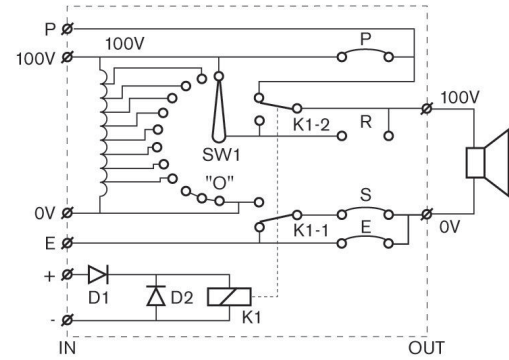

LBC 1411/10 和 LBC 1411/20 尺寸(毫米)

LBC 1420/10 和 LBC 1420/20 尺寸(毫米)

LBC 1431/10 尺寸(毫米)

LM1-SMB-U40 尺寸(毫米)

LM1-SMB-U40 详图

LBC 1411/10 电路图

LBC 1401/10 电路图

LBC 1411/20 电路图

LBC 1401/20 电路图

LBC 1420/10 电路图

LBC 1420/20 电路图

LBC 1431/10 电路图

技术规格

电气指标

LBC 1401/10 和 /20

额定功率	12 W
输入电压	100 V
衰减幅度	5 x 3 dB + 关闭
频率响应	50 Hz 至 20 kHz (-1 dB)
THD	<0.5%
电流消耗	20 mA , 24 VDC
连接器	螺丝端子

LBC 1411/10 和 /20

额定功率	36 W
输入电压	100 V
衰减幅度	8 x 3 dB + 关闭
频率响应	50 Hz 至 20 kHz (-1 dB)
THD	<0.5%
电流消耗	20 mA , 24 VDC
连接器	螺丝端子

LBC 1401/10 和 /20

LBC 1420/10 和 /20

额定功率	100 W
输入电压	100 V
衰减幅度	10 x 2 dB + 关闭
频率响应	50 Hz 至 20 kHz (-1 dB)
THD	<0.5%
电流消耗	20 mA , 24 VDC
连接器	螺丝端子