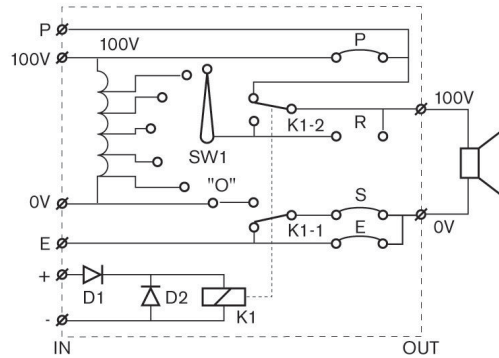

LBC 1411/10 和 LBC 1411/20 尺寸(毫米)

LBC 1420/10 和 LBC 1420/20 尺寸(毫米)

LBC 1431/10 尺寸(毫米)

LM1-SMB-U40 尺寸(毫米)

LM1-SMB-U40 详图

LBC 1411/10 电路图

LBC 1401/10 电路图

LBC 1411/20 电路图

LBC 1401/20 电路图

LBC 1420/10 电路图

LBC 1420/20 电路图

LBC 1431/10 电路图

技术规格

电气指标

LBC 1401/10 和 /20

额定功率	12 W
输入电压	100 V
衰减幅度	5 x 3 dB + 关闭
频率响应	50 Hz 至 20 kHz (-1 dB)
THD	<0.5%
电流消耗	20 mA , 24 VDC
连接器	螺丝端子