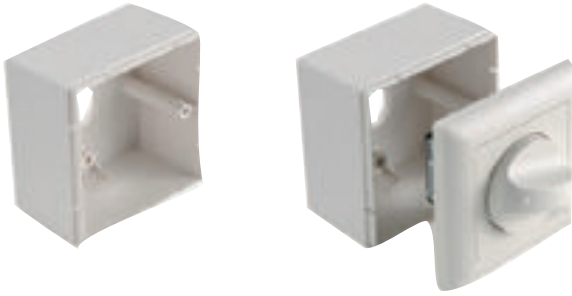

音量控制器的设计和颜色可以完美融入任何室内场合。此外，在设计过程中，还针对安装简易性、操作方便性和可靠性进行了优化。

音量控制器和音源选择器可以与 Gira 标准 55 系统开关及其附件配合使用。

互连组件
螺丝接头

证书与认可

地区	认证
欧洲	CE LBC 14xx/10 LBC 14xx/20
安全	符合 EN 60065 标准
阻燃	符合 UL 94 V0 标准

安装/配置

LBC 1401/10 和 LBC 1401/20 尺寸(毫米)

LBC 1411/10 和 LBC 1411/20 尺寸(毫米)

LBC 1420/10 和 LBC 1420/20 尺寸(毫米)

LBC 1431/10 尺寸(毫米)

LM1-SMB-U40 尺寸(毫米)

LM1-SMB-U40 详图

LBC 1411/10 电路图

LBC 1401/10 电路图

LBC 1411/20 电路图