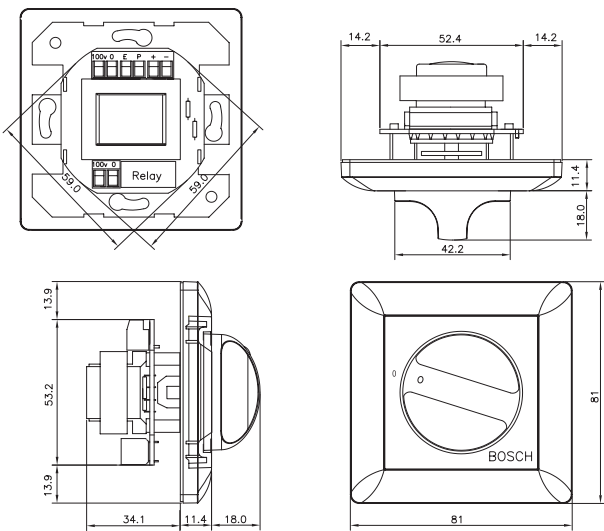

音量控制器的设计和颜色可以完美融入任何室内场合。此外，在设计过程中，还针对安装简易性、操作方便性和可靠性进行了优化。

音量控制器和音源选择器可以与 Gira 标准 55 系统开关及其附件配合使用。

互连组件
螺丝接头

证书与认可

地区	认证
欧洲	CE LBC 14xx/10 LBC 14xx/20
安全	符合 EN 60065 标准
阻燃	符合 UL 94 V0 标准

安装/配置

LBC 1401/10 和 LBC 1401/20 尺寸(毫米)

LBC 1411/10 和 LBC 1411/20 尺寸(毫米)

LBC 1420/10 和 LBC 1420/20 尺寸(毫米)

LBC 1431/10 尺寸(毫米)

LM1-SMB-U40 尺寸(毫米)

LM1-SMB-U40 详图

LBC 1411/10 电路图

LBC 1401/10 电路图

LBC 1411/20 电路图

LBC 1431/10

额定功率	100 W
输入电压	100 V
音源数	5 个音源 + 关闭
连接器	螺丝端子

机械指标

LBC 1401/10 和 /20

尺寸(宽 x 高 x 厚)	81 x 81 x 45.5 毫米
重量	214 克
颜色	白色 (RAL 9010)

LBC 1411/10 和 /20

尺寸(宽 x 高 x 厚)	81 x 81 x 45.5 毫米
重量	217 克
颜色	白色 (RAL 9010)

LBC 1420/10 和 /20

尺寸(宽 x 高 x 厚)	87 x 147 x 61.5 毫米
重量	512 克(包括表面安装盒)
颜色	白色 (RAL 9010)

LBC 1431/10

尺寸(宽 x 高 x 厚)	81 x 81 x 33.4 毫米
重量	110 克
颜色	白色 (RAL 9010)

LM1-SMB-U40

尺寸(宽 x 高 x 厚)	80.65 x 80.65 x 45 毫米
重量	60 克
颜色	白色 (RAL 9010)