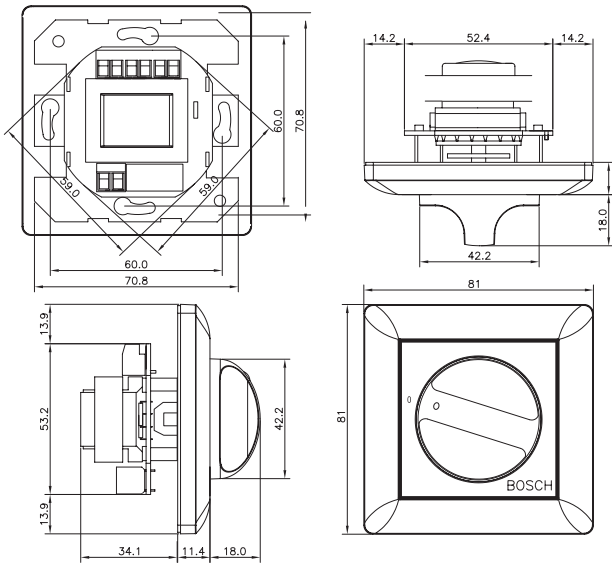

音量控制器的设计和颜色可以完美融入任何室内场合。此外，在设计过程中，还针对安装简易性、操作方便性和可靠性进行了优化。

音量控制器和音源选择器可以与 Gira 标准 55 系统开关及其附件配合使用。

互连组件
螺丝接头

证书与认可

地区	认证
欧洲	CE LBC 14xx/10 LBC 14xx/20
安全	符合 EN 60065 标准
阻燃	符合 UL 94 V0 标准

安装/配置

LBC 1401/10 和 LBC 1401/20 尺寸(毫米)

LBC 1411/10 和 LBC 1411/20 尺寸(毫米)

LBC 1420/10 和 LBC 1420/20 尺寸(毫米)

LBC 1431/10 尺寸(毫米)

LM1-SMB-U40 尺寸(毫米)

LM1-SMB-U40 详图

LBC 1411/10 电路图

LBC 1401/10 电路图

LBC 1411/20 电路图

LBC 1431/10

额定功率	100 W
输入电压	100 V
音源数	5 个音源 + 关闭
连接器	螺丝端子

机械指标

LBC 1401/10 和 /20

尺寸(宽 x 高 x 厚)	81 x 81 x 45.5 毫米
重量	214 克
颜色	白色 (RAL 9010)

LBC 1411/10 和 /20

尺寸(宽 x 高 x 厚)	81 x 81 x 45.5 毫米
重量	217 克
颜色	白色 (RAL 9010)

LBC 1420/10 和 /20

尺寸(宽 x 高 x 厚)	87 x 147 x 61.5 毫米
重量	512 克(包括表面安装盒)
颜色	白色 (RAL 9010)

LBC 1431/10

尺寸(宽 x 高 x 厚)	81 x 81 x 33.4 毫米
重量	110 克
颜色	白色 (RAL 9010)

LM1-SMB-U40

尺寸(宽 x 高 x 厚)	80.65 x 80.65 x 45 毫米
重量	60 克
颜色	白色 (RAL 9010)