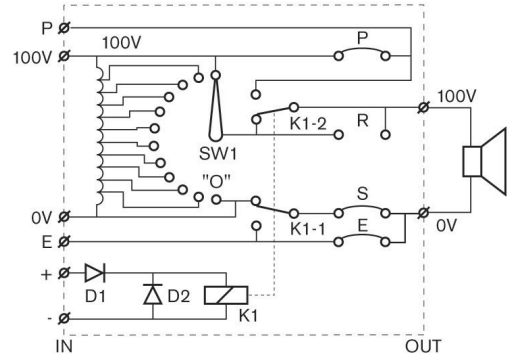

LBC 1411/10 和 LBC 1411/20 尺寸(毫米)

LBC 1420/10 和 LBC 1420/20 尺寸(毫米)

LBC 1431/10 尺寸(毫米)

LM1-SMB-U40 尺寸(毫米)

LM1-SMB-U40 详图

LBC 1411/10 电路图

LBC 1401/10 电路图

LBC 1411/20 电路图

LBC 1401/20 电路图

LBC 1420/10 电路图

LBC 1420/20 电路图

LBC 1431/10 电路图

技术规格

电气指标

LBC 1401/10 和 /20

额定功率	12 W
输入电压	100 V
衰减幅度	5 x 3 dB + 关闭
频率响应	50 Hz 至 20 kHz (-1 dB)
THD	<0.5%
电流消耗	20 mA , 24 VDC
连接器	螺丝端子