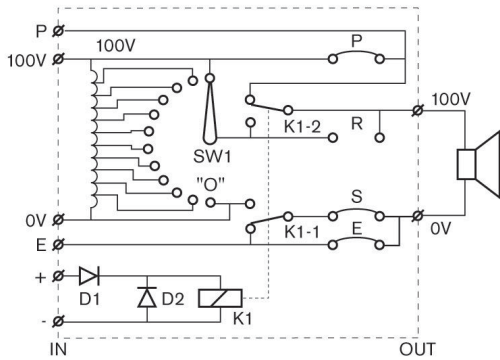

LBC 1411/10 和 LBC 1411/20 尺寸(毫米)

LBC 1420/10 和 LBC 1420/20 尺寸(毫米)

LBC 1431/10 尺寸(毫米)

LM1-SMB-U40 尺寸(毫米)

LM1-SMB-U40 详图

LBC 1411/10 电路图

LBC 1401/10 电路图

LBC 1411/20 电路图

LBC 1401/20 电路图

LBC 1420/10 电路图

LBC 1420/20 电路图

LBC 1431/10 电路图

技术规格

电气指标

LBC 1401/10 和 /20

额定功率	12 W
输入电压	100 V
衰减幅度	5 x 3 dB + 关闭
频率响应	50 Hz 至 20 kHz (-1 dB)
THD	<0.5%
电流消耗	20 mA , 24 VDC
连接器	螺丝端子