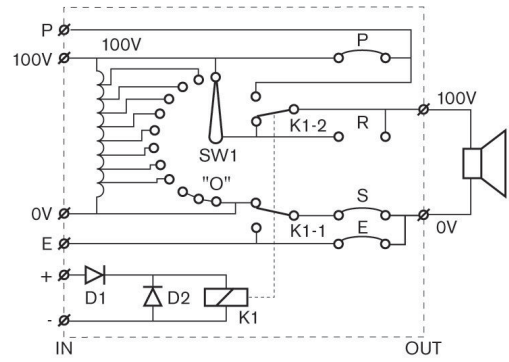

LBC 1411/10 和 LBC 1411/20 尺寸(毫米)

LBC 1420/10 和 LBC 1420/20 尺寸(毫米)

LBC 1431/10 尺寸(毫米)

LM1-SMB-U40 尺寸(毫米)

LM1-SMB-U40 详图

LBC 1411/10 电路图

LBC 1401/10 电路图

LBC 1411/20 电路图

LBC 1401/20 电路图

LBC 1420/10 电路图

LBC 1420/20 电路图

LBC 1431/10 电路图

技术规格

电气指标

LBC 1401/10 和 /20

额定功率	12 W
输入电压	100 V
衰减幅度	5 x 3 dB + 关闭
频率响应	50 Hz 至 20 kHz (-1 dB)
THD	<0.5%
电流消耗	20 mA , 24 VDC
连接器	螺丝端子