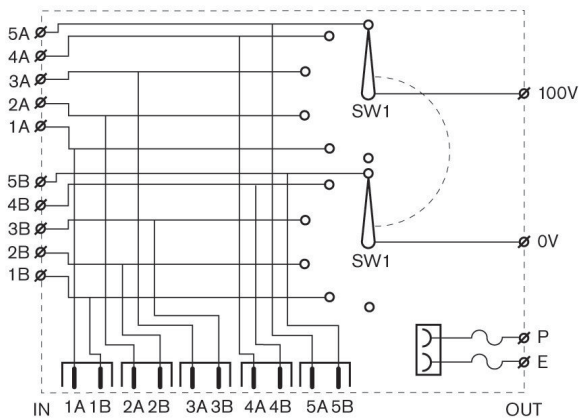

LBC 1411/10 和 LBC 1411/20 尺寸(毫米)

LBC 1420/10 和 LBC 1420/20 尺寸(毫米)

LBC 1431/10 尺寸(毫米)

LM1-SMB-U40 尺寸(毫米)

LM1-SMB-U40 详图

LBC 1411/10 电路图

LBC 1401/10 电路图

LBC 1411/20 电路图

LBC 1401/20 电路图

LBC 1420/10 电路图

LBC 1420/20 电路图

LBC 1431/10 电路图

技术规格

电气指标

LBC 1401/10 和 /20

额定功率	12 W
输入电压	100 V
衰减幅度	5 x 3 dB + 关闭
频率响应	50 Hz 至 20 kHz (-1 dB)
THD	<0.5%
电流消耗	20 mA , 24 VDC
连接器	螺丝端子